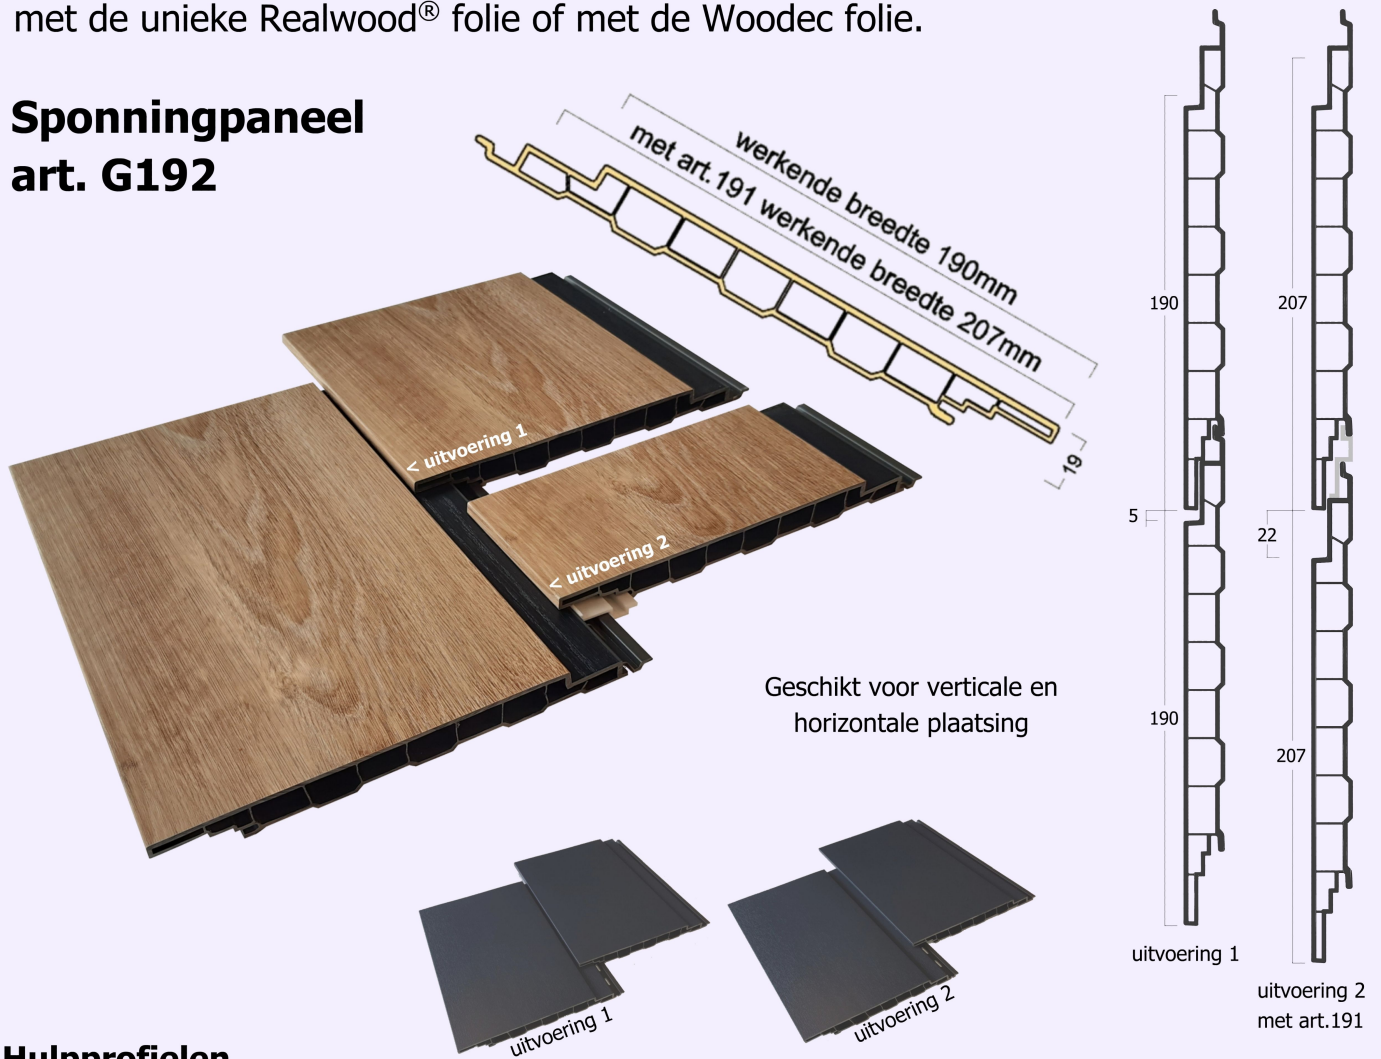

Reelwood gevelbekleding is gemaakt van PVC granulaat bekleed met een kleurfolie. Naast de gangbare kleurfolies, is de gevelbekleding ook leverbaar met de unieke Realwood® folie of met de Woodec folie.

Sponningpaneel art. G192

Hulprofielen

De G192 is ook leverbaar in een **2tone®** uitvoering

Op 1 plank zitten dan 2 verschillende kleuren, hiermee is het mogelijk om de rand van de plank in een afwijkende kleur te maken.