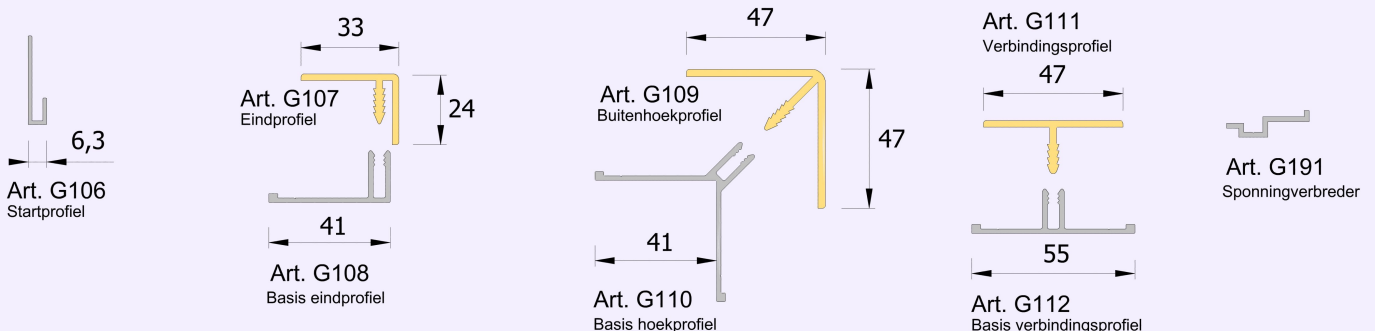

Reelwood gevelbekleding is gemaakt van PVC granulaat bekleed met een kleurfolie. Naast de gangbare kleurfolies, is de gevelbekleding ook leverbaar met de unieke Realwood® folie of met de Woodec folie.

Sponningpaneel art. G192

Hulprofielen

De G192 is ook leverbaar in een **2tone®** uitvoering

Op 1 plank zitten dan 2 verschillende kleuren, hiermee is het mogelijk om de rand van de plank in een afwijkende kleur te maken.